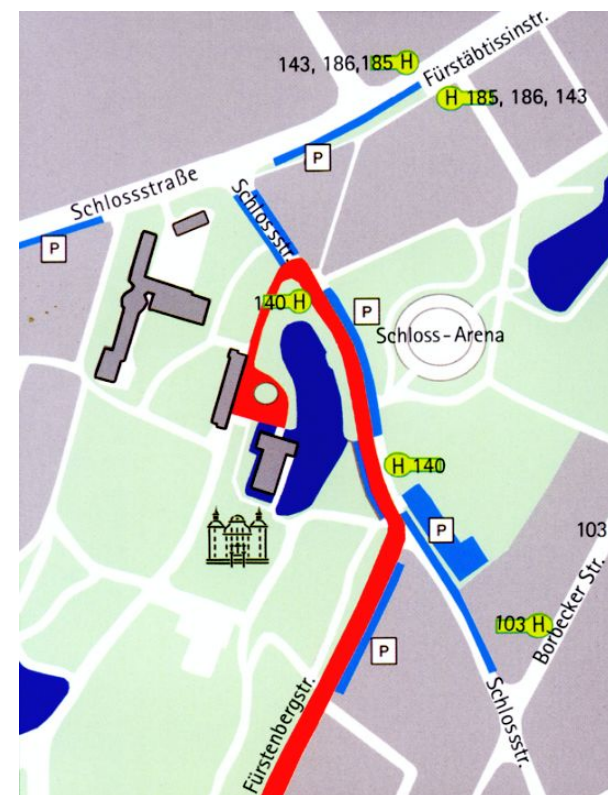

### Anfahrt:

Schloß Borbeck ist verkehrsgünstig über die A 40, die B 231 und den Bahnhof Essen-Borbeck zu erreichen.

Mit dem Auto über die A 40 (Ausfahrt Nr. 18: "Mülheim-Winkhausen / Essen Borbeck") auf die "Aktienstraße" in Richtung Essen-Borbeck und dieser bis zum Ende der Straße folgen, dann rechts die "Frintroper Straße" (B 231 Richtung Essen) entlang, hier die erste Straße links in die "Fürstenbergstraße", anschließend die nächste Straße links in die "Schlossstraße". Einfahrt zum Schloss die erste Straße links.

Anschlüsse des ÖNV mit den DB-Linien S 9 und RE 14 bis Bahnhof "Essen-Borbeck", dann mit der Buslinie 140 (Haltestelle direkt am Schloss) oder mit der Straßenbahnlinie 103 bis Haltestelle "Schloß Borbeck" (hier noch ca. 5 Min. Fußweg). Die Linie 103 verkehrt auch schon ab Haltestelle "Porscheplatz" in der Essener Innenstadt.