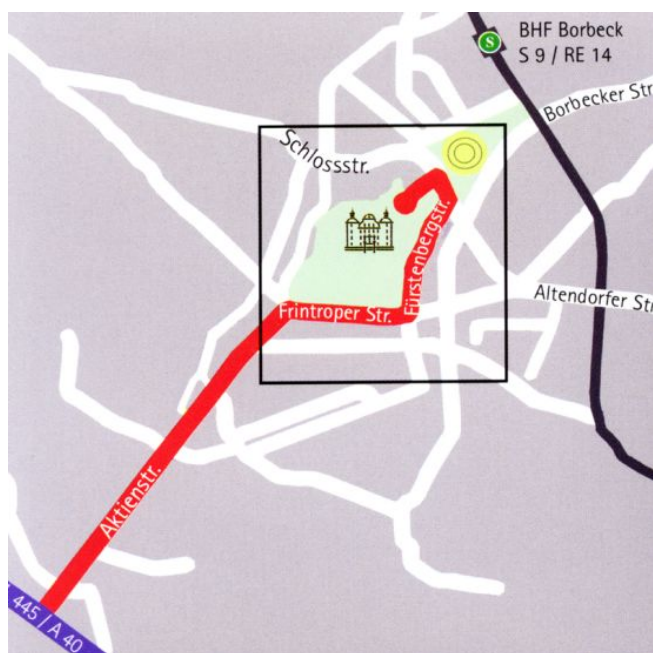

### Anfahrt:

Schloß Borbeck ist verkehrsgünstig über die A 40, die B 231 und den Bahnhof Essen-Borbeck zu erreichen.

Mit dem Auto über die A 40 (Ausfahrt Nr. 18: "Mülheim-Winkhausen / Essen Borbeck") auf die "Aktienstraße" in Richtung Essen-Borbeck und dieser bis zum Ende der Straße folgen, dann rechts die "Frintroper Straße" (B 231 Richtung Essen) entlang, hier die erste Straße links in die "Fürstenbergstraße", anschließend die nächste Straße links in die "Schlossstraße". Einfahrt zum Schloss die erste Straße links.

Anschlüsse des ÖNV mit den DB-Linien S 9 und RE 14 bis Bahnhof "Essen-Borbeck", dann mit der Buslinie 140 (Haltestelle direkt am Schloss) oder mit der Straßenbahnlinie 103 bis Haltestelle "Schloß Borbeck" (hier noch ca. 5 Min. Fußweg). Die Linie 103 verkehrt auch schon ab Haltestelle "Porscheplatz" in der Essener Innenstadt.